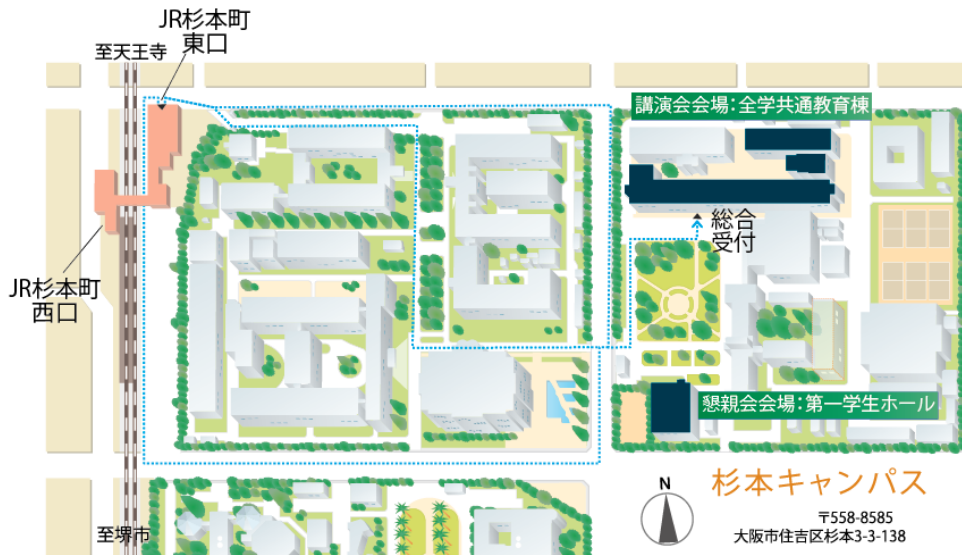

平成25年度 土木学会関西支部年次学術講演会会場案内

日時 2013年6月8日(土) 9:00~17:00

主催 土木学会関西支部・大阪市立大学

会場 大阪市立大学 杉本キャンパス(総合受付:全学共通教育棟ピロティ)

〒558-8585 大阪市住吉区杉本 3-3-138 / TEL:06-6691-6395(講演会当日のみ)

※ 駐車場はございませんので、お車での来校はご遠慮下さい。

最寄り駅1 JR 阪和線 杉本町:

JR 大阪駅から→JR 環状線天王寺駅乗替「和歌山方面ゆき」普通→JR 杉本町駅→東口出口より東南へ徒歩約 10 分

最寄り駅2 大阪市営地下鉄御堂筋線 あびこ:

JR 新大阪駅から→地下鉄御堂筋線「なかもず方面ゆき」→あびこ駅→3・4 番出口より南西に徒歩約 20 分